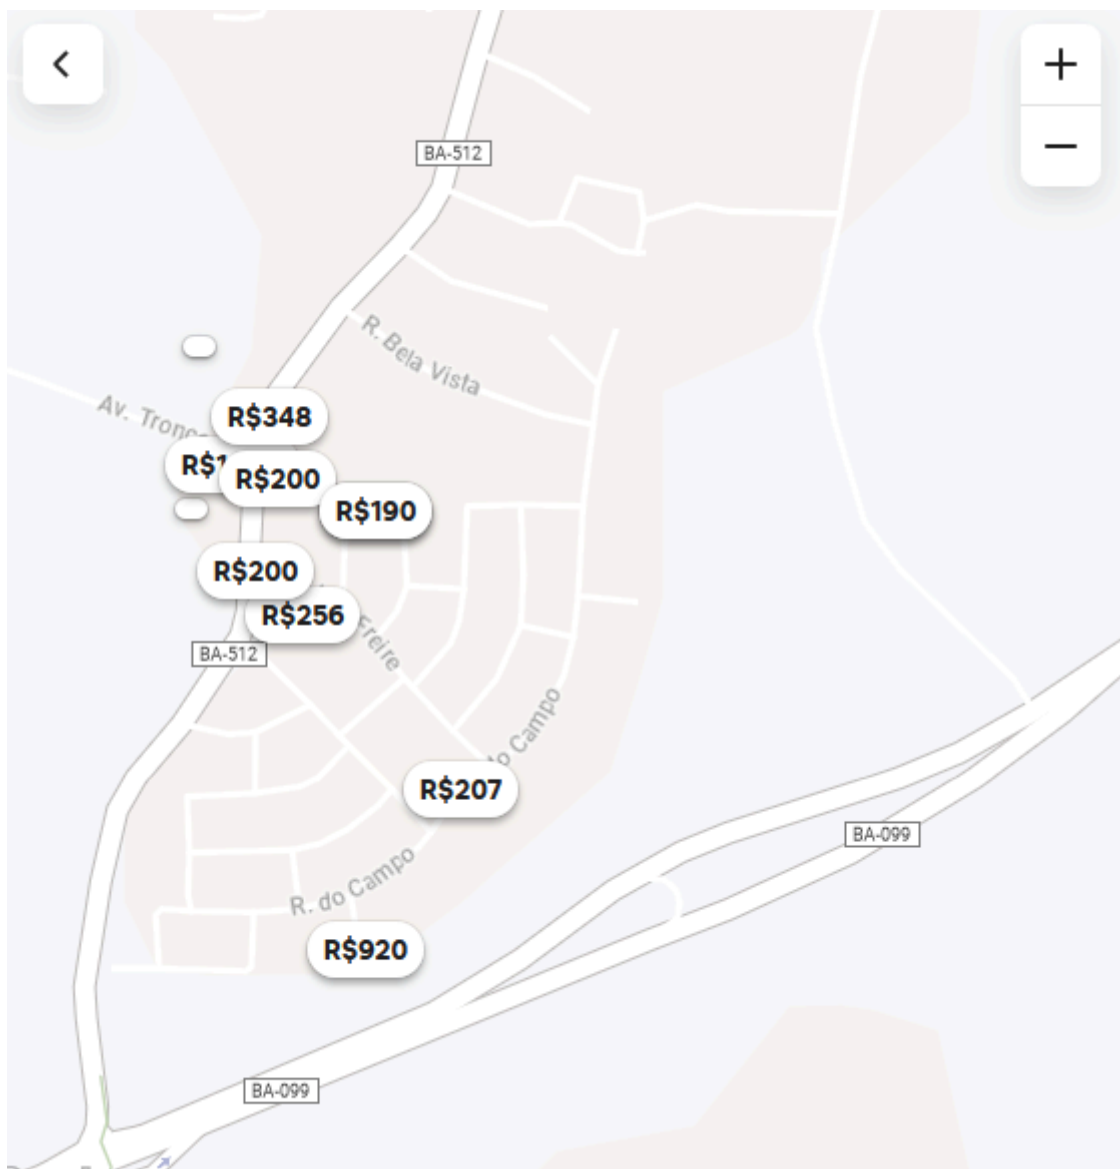

## AirBnB

Na região de Açú da Torre, há várias oportunidades de se hospedar via o aplicativo AirBnB - <https://www.airbnb.com.br>

Os preços são mais em conta e fica bem próximo da Sede - Centro Esportivo da Praia do Forte.